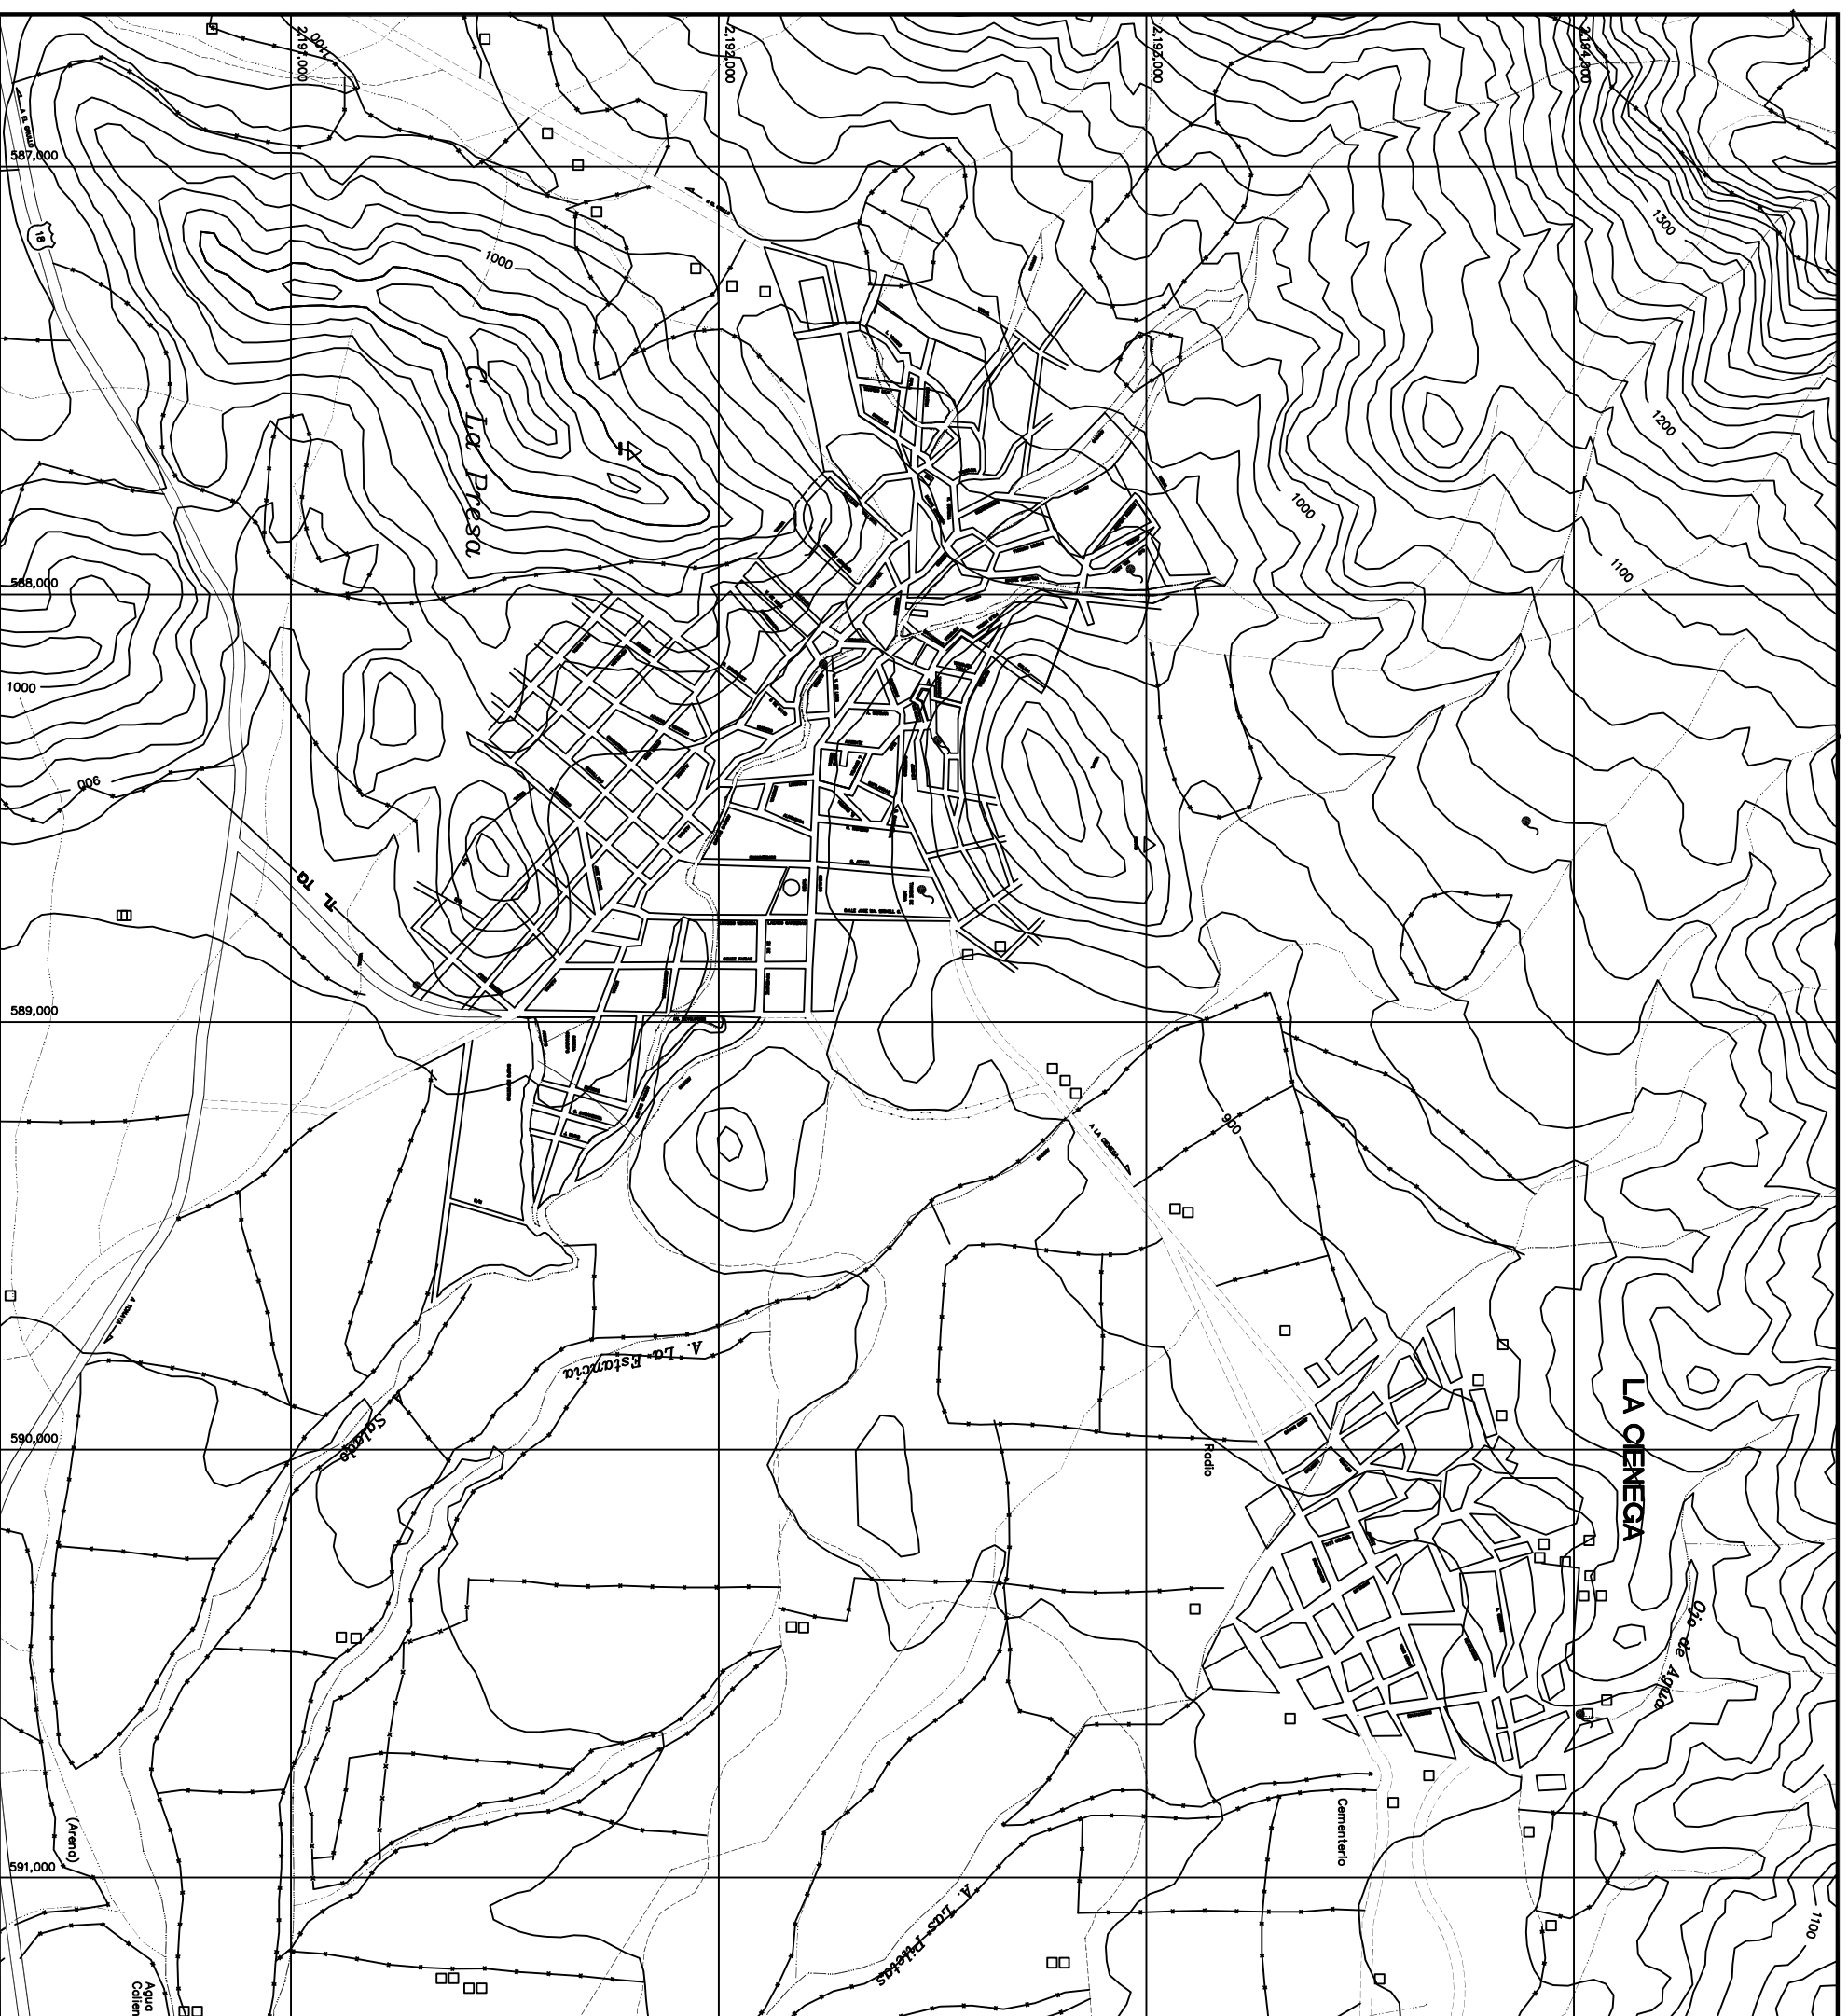

PLAN DE DESARROLLO URBANO

EL LIMON, JAL.

MPIO. EL LIMON

Simbología:

ESCALA 1:6,000
0 125 250
DESCRIBE 1983

H. AYUNTAMIENTO DE EL LIMON
GOBIERNO DEL ESTADO DE JALISCO SEDUR